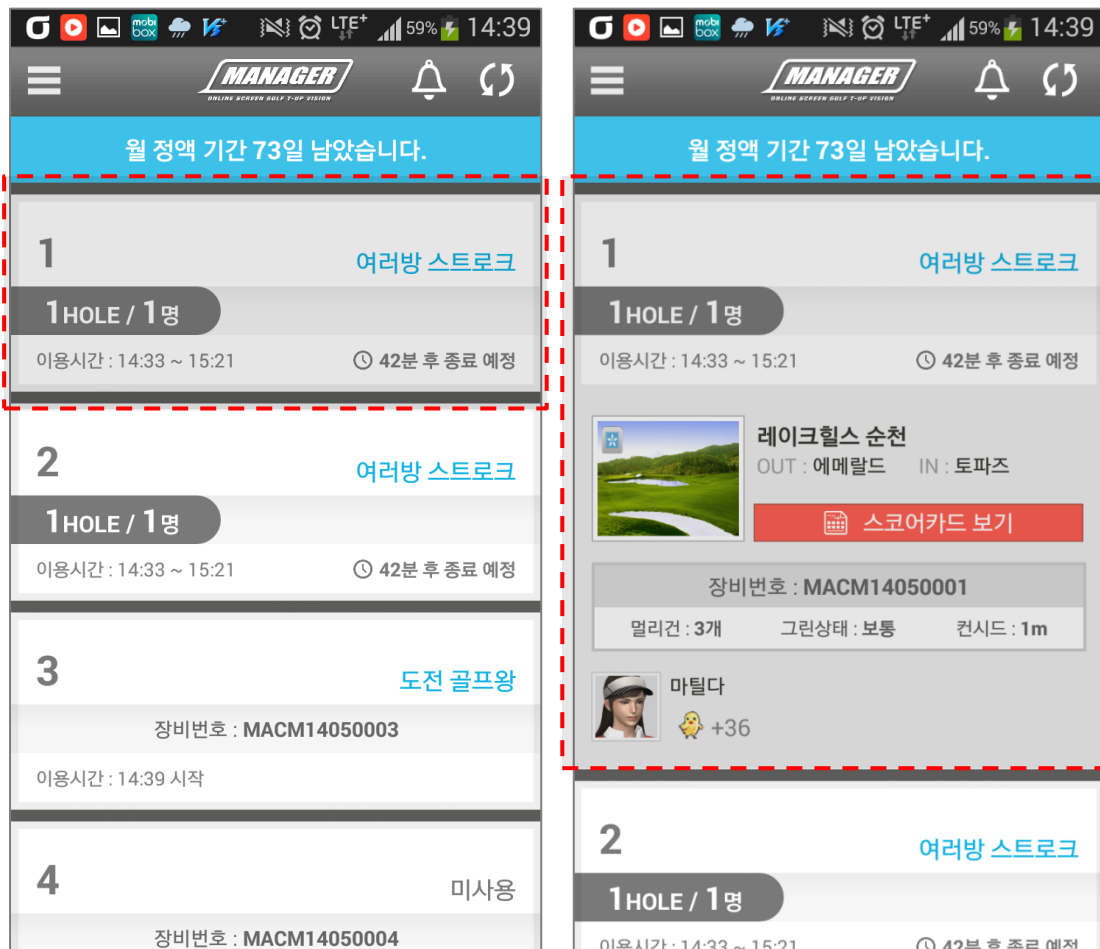

## 로그인

1. 가입하신 티매니저의 계정을 입력 시 로그인이 가능합니다. 회원가입 및 ID/PWD 찾기는 티매니저 웹을 통해 이용 가능합니다.

## 화면설명

1. 좌측 상단 메뉴 버튼을 통해 티매니저 앱 메뉴를 활성화 할 수 있습니다.

- **매장프로필 정보** : 매장소개 페이지에 등록된 매장사진을 확인할 수 있습니다. 매장프로필 사진은 티매니저 웹사이트 매장정보관리>매장사진 메뉴를 통해 등록 가능합니다.
- **요금정보** : 납부중인 서비스 이용방법 및 금액, 남은 기간을 확인 가능합니다.
- **타석현황** : 현재 이용중인 타석의 실시간 정보를 확인 할 수 있습니다.
- **타석이용 내역** : 기간별로 이용한 타석의 정보를 확인 할 수 있습니다.
- **공지사항** : 앱의 중요 공지사항을 확인 할 수 있습니다.

2. 현재 서비스 이용중인 월 정액 기간 및 포인트 정보를 최상단에 항상 확인 할 수 있어 매장관리에 도움을 줄 수 있습니다.

## 타석현황 - 화면설명

1. 타석은 매장 내 방을 기준으로 리스트로 확인이 가능하며, 이용중인 타석은 홀 진행상황과 시간 및 종료 예정시간을 확인 가능합니다.

- 방 번호 및 게임모드
- 홀 진행상황
- 이용 시작시간 및 예상 종료시간

2. 게임 진행을 위한 자세한 정보 확인을 원할 경우 진행중인 방 리스트 터치합니다. 터치 시 방의 상세 정보가 아래로 펼쳐지며, 진행중인 플레이어의 정보 및 스코어를 확인 가능합니다.