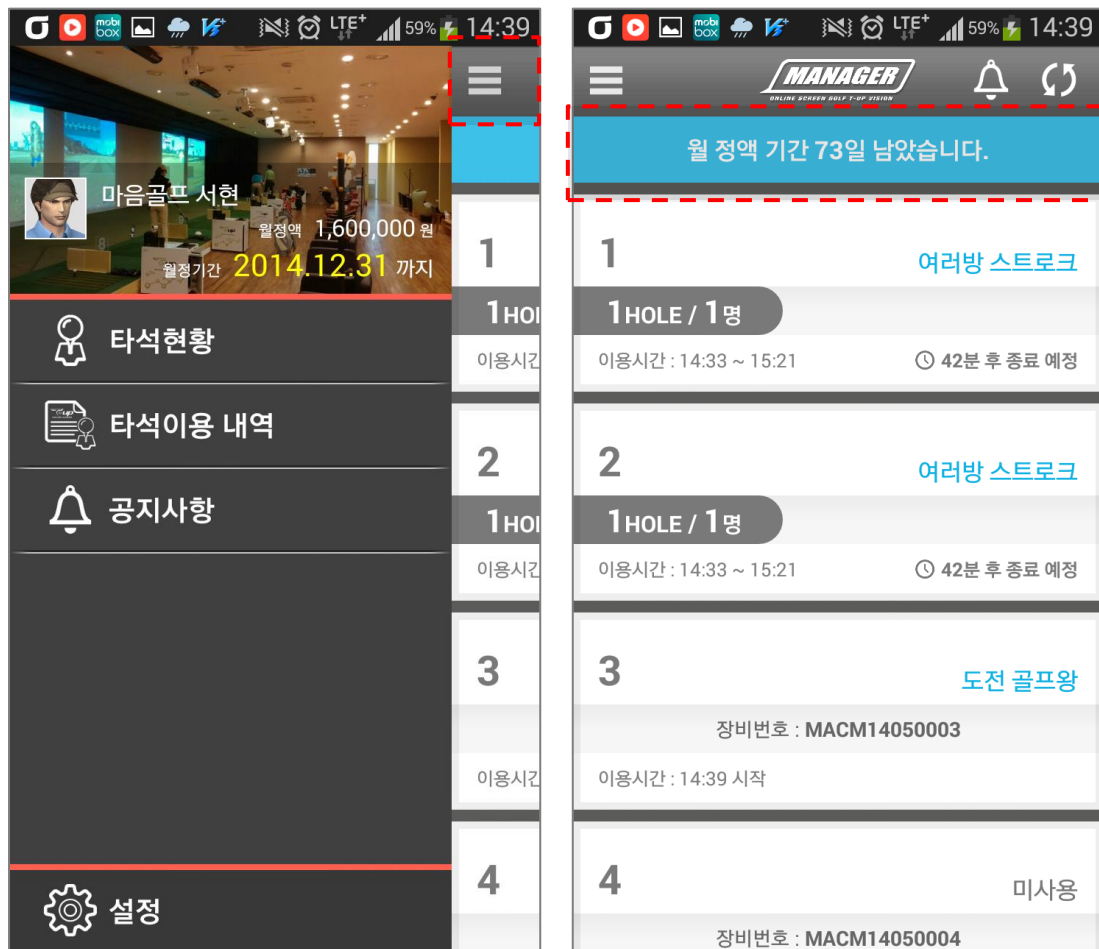

# 티매니저 앱 이용가이드

V 1.0.0

티매니저 어플리케이션은 매장 점주 계정을 소유하신 회원 분들만 사용 가능한 매장관리 앱으로써 언제 어디서든 매장의 타석현황, 이용내역 등을 확인 할 수 있는 매장관리 어플리케이션 입니다.

## 화면설명

1. 좌측 상단 메뉴 버튼을 통해 티매니저 앱 메뉴를 활성화 할 수 있습니다.

- **매장프로필 정보** : 매장소개 페이지에 등록된 매장사진을 확인할 수 있습니다. 매장프로필 사진은 티매니저 웹사이트 매장정보관리>매장사진 메뉴를 통해 등록 가능합니다.
- **요금정보** : 납부중인 서비스 이용방법 및 금액, 남은 기간을 확인 가능합니다.
- **타석현황** : 현재 이용중인 타석의 실시간 정보를 확인 할 수 있습니다.
- **타석이용 내역** : 기간별로 이용한 타석의 정보를 확인 할 수 있습니다.
- **공지사항** : 앱의 중요 공지사항을 확인 할 수 있습니다.

2. 현재 서비스 이용중인 월 정액 기간 및 포인트 정보를 최상단에 항상 확인 할 수 있어 매장관리에 도움을 줄 수 있습니다.

## 타석현황 - 화면설명

1. 타석은 매장 내 방을 기준으로 리스트로 확인이 가능하며, 이용중인 타석은 홀 진행상황과 시간 및 종료 예정시간을 확인 가능합니다.

- 방 번호 및 게임모드
- 홀 진행상황
- 이용 시작시간 및 예상 종료시간

2. 게임 진행을 위한 자세한 정보 확인을 원할 경우 진행중인 방 리스트 터치합니다. 터치 시 방의 상세 정보가 아래로 펼쳐지며, 진행중인 플레이어의 정보 및 스코어를 확인 가능합니다.