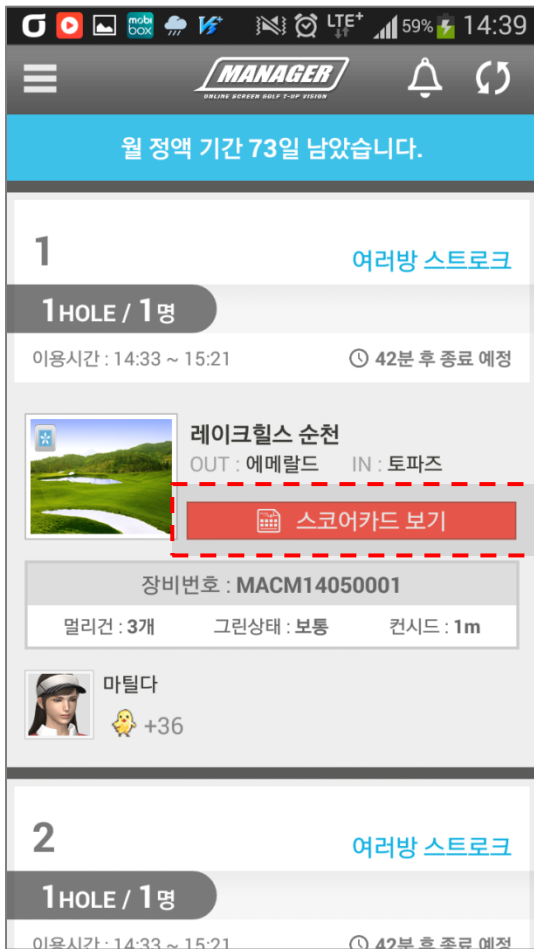

타석현황 - 스코어카드

순위	Player	Total	1	2	3	4	5	6	7	8	9	OUT	10	11	12	13	14	15	16	17	18	IN
1	왕의여자	4	0	-	-	-	-	-	-	-	-	4	-	-	-	-	-	-	-	-	-	0
2	스마일 바다	5	+1	-	-	-	-	-	-	-	-	5	-	-	-	-	-	-	-	-	-	0
3	스텔라	5	+1	-	-	-	-	-	-	-	-	5	-	-	-	-	-	-	-	-	-	0
4	마틸다	5	+1	-	-	-	-	-	-	-	-	5	-	-	-	-	-	-	-	-	-	0

1. 타석 상세 정보 보기 후 '스코어카드 보기' 메뉴를 클릭 시 선택 된 라운드의 상세 스코어카드 확인이 가능합니다.